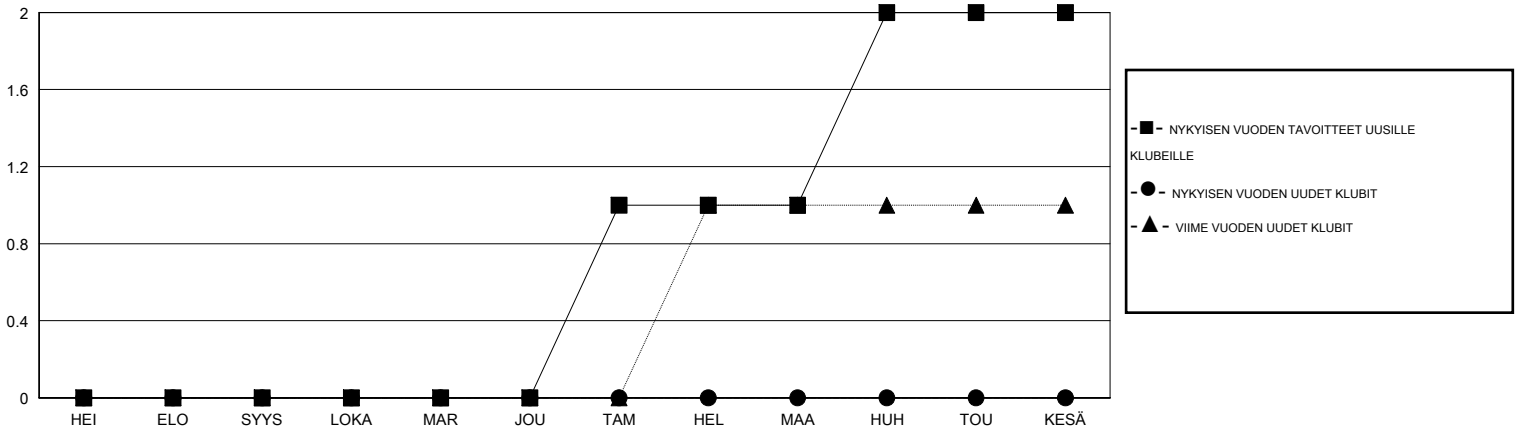

MONTHLY MEMBERSHIP PROGRESS REPORT

District 107 A

Results as of: 8/31/2019

GMT:

SIJAINI FINLAND

GMT VAALIPIIRI

Klubit				jäsenä			
TULOKSET 2019-2020				TULOKSET 2019-2020			
NELJÄNNES	UUDEN KLUBIN TAVOITE	UUDET KLUBIT	LOPETETUT KLUBIT	NELJÄNNES	JÄSENKASVUN NETTOTAVOITE	TOTEUTUNUT JÄSENKASVU	POISTETUT JÄSENET (mukaan lukien siirrot)
HEI/ELO/SYYS	0	0	0	HEI/ELO/SYYS	20	5	15
LOKA/MAR/JOU	0	0	0	LOKA/MAR/JOU	35	0	0
TAM/HEL/MAA	1	0	0	TAM/HEL/MAA	35	0	0
HUH/TOU/KESÄ	1	0	0	HUH/TOU/KESÄ	20	0	0

TAVOITTEET JA UUDET KLUBIT, KUMULATIIVINEN

TAVOITTEET JA JÄSENET, KUMULATIIVINEN

LAKKAUTETUT KLUBIT: 0

5 CLUBS OF 87 LISÄNNYT YHDEN TAI USEAMMAN UUTTA JÄSENTÄ

SUKUPUOLIJAKAUMA

MIES 1,860 (81.97%)
NAINEN 409 (18.03%)