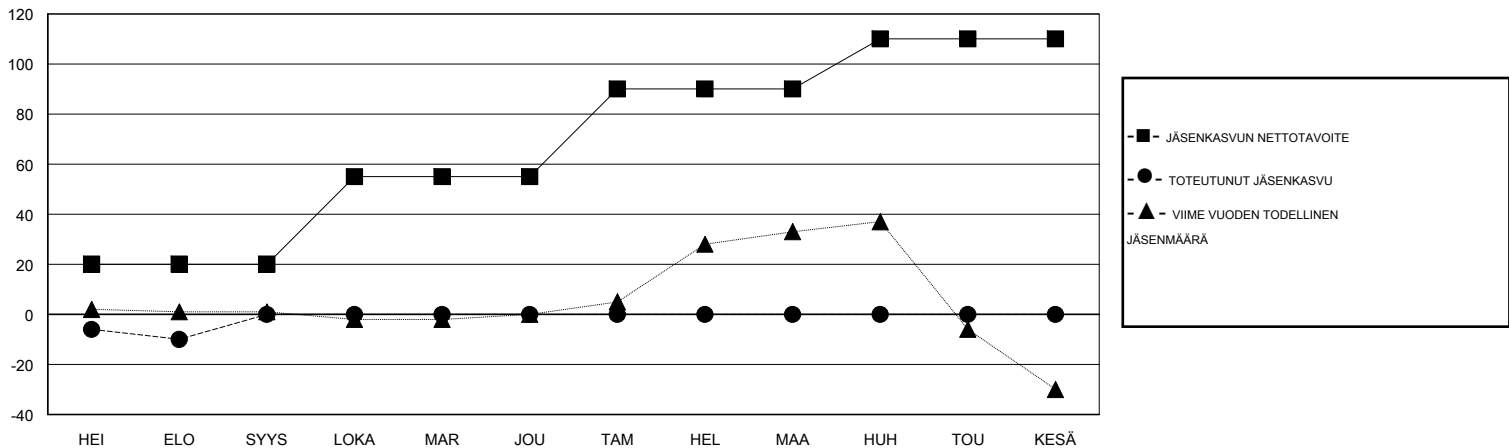

MONTHLY MEMBERSHIP PROGRESS REPORT

District 107 A

Results as of: 8/31/2019

GMT:

SIJAINI FINLAND

GMT VAALIPIIRI

Klubit				jäsenä			
TULOKSET 2019-2020				TULOKSET 2019-2020			
NELJÄNNES	UUDEN KLUBIN TAVOITE	UUDET KLUBIT	LOPETETUT KLUBIT	NELJÄNNES	JÄSENKASVUN NETTOTAVOITE	TOTEUTUNUT JÄSENKASVU	POISTETUT JÄSENET (mukaan lukien siirrot)
HEI/ELO/SYYS	0	0	0	HEI/ELO/SYYS	20	5	15
LOKA/MAR/JOU	0	0	0	LOKA/MAR/JOU	35	0	0
TAM/HEL/MAA	1	0	0	TAM/HEL/MAA	35	0	0
HUH/TOU/KESÄ	1	0	0	HUH/TOU/KESÄ	20	0	0

TAVOITTEET JA UUDET KLUBIT, KUMULATIIVINEN

TAVOITTEET JA JÄSENET, KUMULATIIVINEN

LAKKAUTETUT KLUBIT: 0

5 CLUBS OF 87 LISÄNNYT YHDEN TAI USEAMMAN UUTTA JÄSENTÄ

SUKUPUOLIJAKAUMA

MIES 1,860 (81.97%)
NAINEN 409 (18.03%)